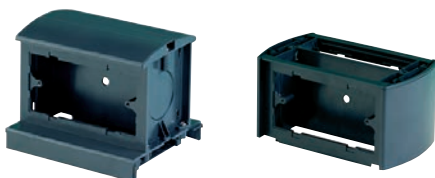

Монтаж электроустановочных изделий

- адаптеры (для уменьшения посадочного размера до 83,5 мм, поставляются в комплекте с башенкой, вертикальным и горизонтальным расширением)
- для монтажа ЭУИ с каждой стороны устанавливается по одному каркасу на четыре модуля. ЭУИ устанавливается только серии Brava. Поверх каркасов устанавливается четырех модульная рамка (в комплекте с башенкой не поставляется).