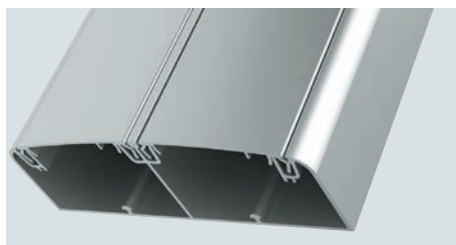

АЛЮМИНИЕВЫЕ КОРОБА, МИНИ-КОЛОННЫ, СЕРВИСНЫЕ СТОЙКИ

Оптимальные решения в случаях, когда есть необходимость подключения к силовым и слаботочным сетям на определенной высоте от пола. Размеры алюминиевых мини-колонн: 250-710мм. Размеры сервисных стоек (телескопических колонн): 1500-4250мм. Возможность установки электроустановочных изделий – с двух сторон. Изысканный современный дизайн. Красивые обтекаемые формы.

Четыре цвета исполнения: **серебристый металл, темно-серебристый, черный, белый.**

Алюминиевые разделители в колонне и коробе 140x50 повышают их экранирующие свойства