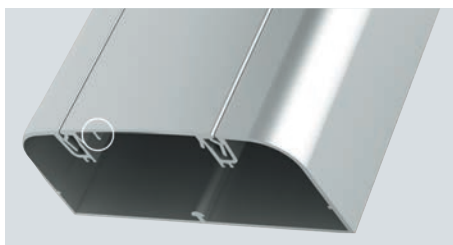

Для заземления коробов есть специальные направляющие на крышках и основании